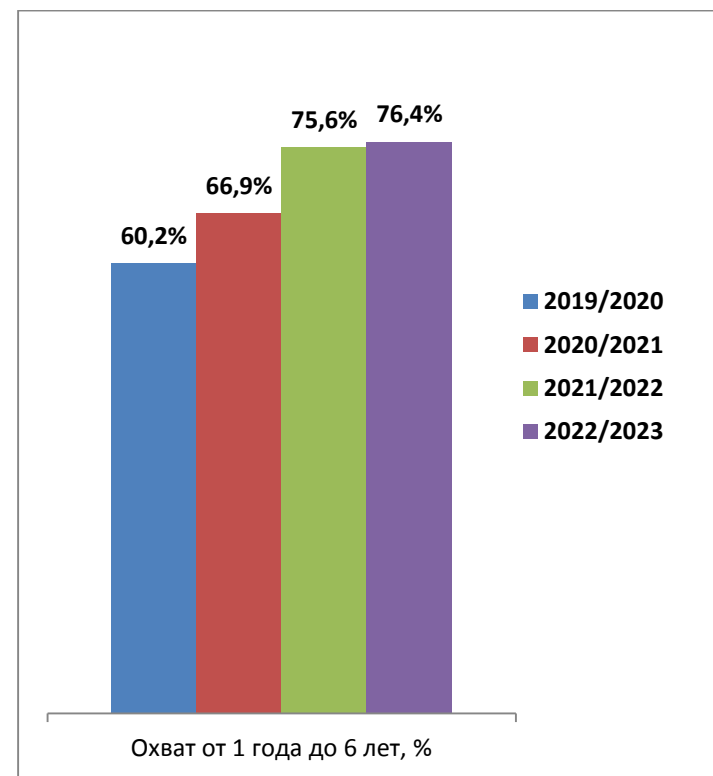

КОЛИЧЕСТВО ВОСПИТАННИКОВ В УЧРЕЖДЕНИЯХ ОБРАЗОВАНИЯ, РЕАЛИЗУЮЩИХ ОБРАЗОВАТЕЛЬНУЮ ПРОГРАММУ ДОШКОЛЬНОГО ОБРАЗОВАНИЯ

№ п/п	Учреждения образования	2022	2021	2020	2019
1	Дошкольный центр развития ребёнка «Росинка» г. Воложина	145	142	152	142
2	Детский сад № 2 «Радуга» г.Воложина	120	131	139	133
3	Детский сад № 3 «Пралеска» г.Воложина	155	136	140	144
4	Детский сад № 4 «Веселый улей» г.Воложина	100	118	123	123
5	Дошкольный центр развития ребенка г.п.Ивенец	220	230	221	203
6	Раковский детский сад «Солнышко»	190	192	190	198
7	Выгоничский детский сад «Аистенок»	39	36	35	42
8	Богдановская средняя школа	14	18	22	25
9	Вишневская средняя школа	13	10	11	12
10	Городьковская средняя школа	31	42	36	35
11	Дорская средняя школа	23	20	21	20
12	Першайская средняя школа	20	24	34	33
13	Пугачёвская средняя школа	10	17	14	15
14	Саковщинская средняя школа	8	10	8	9
15	Судниковская средняя школа»	12	15	18	17
16	Яршевичская средняя школа	17	15	17	16
17	Сивицкая базовая школа	8	11	17	24
	ИТОГО	1125	1167	1198	1191
	городская местность	740	757	775	745
	сельская местность	385	410	423	446

Доля детей от 1 года до 6 лет, получающих дошкольное образование, от общей численности детей обозначенного возраста